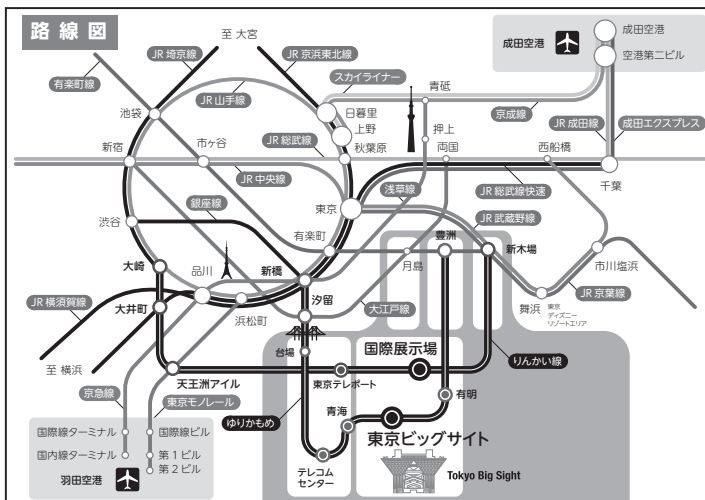

お問合せ

「レジャー&サービス産業展2019」展示会事務局
総合ユニコム株式会社 レジャー産業営業部内
〒104-0031 東京都中央区京橋2-10-2 ぬ利彦ビル南館
TEL. 03-3563-0420 FAX. 03-3564-2560

会場(東京ビッグサイト)までの交通案内

- 都営バス(JR東京駅から東京ビッグサイトへ)
東京駅八重洲口 → 東京ビッグサイトまで約40分 **東16系統**
- 空港バス(羽田空港から東京ビッグサイトへ)
羽田空港 → 東京ビッグサイトまで約30分(リムジンバス・京浜急行バス)
成田空港 → 東京ベイ有明ワシントンホテル下車、約70分(リムジンバス)
- りんかい線
新木場駅 → 国際展示場駅まで5分・下車徒歩約7分
大崎駅 → 国際展示場駅まで14分・下車徒歩約7分
- ゆりかもめ(JR東京駅から新橋経由ゆりかもめ)
新橋駅 → 東京ビッグサイト駅まで22分・下車徒歩約3分
豊洲駅 → 東京ビッグサイト駅まで8分・下車徒歩約3分
- 東京ビッグサイト
東京都江東区有明3-11-1 TEL.03-5530-1111(代表)
http://www.bigsight.jp/
※東京ビッグサイトのホームページで、詳細な交通案内がご覧いただけます。
また、周辺ホテルもご案内しておりますのでご覧ください。