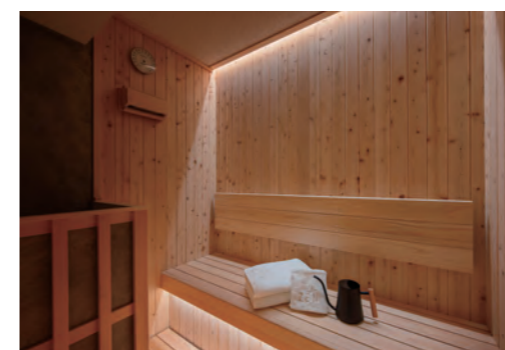

ロウリュウサウナなどの本格設備と和モダンの融合で 「モダンなアーバンオアシス」を追求

HOTEL ZEN 奈良宝来 [奈良市宝来町]

◆設計・監理 TOKAI SPEACE DESIGN / ageha tel.06-6809-6536

◆設計コンセプト

「SEKITEI DUE」から「HOTEL ZEN」への全面リニューアル。日本のはじまりの地・奈良の歴史性に寄り添い「神聖なはじまり」をデザインの根幹に据えた。設計では「和」の精神と現代の機能性を融合させた「モダンなアーバンオアシス」を追求。日常の喧騒を忘れ、ゲストが心身を「整える」ための静謐な空間づくりを徹底。特に注力したのが、本物志向のウェルネス体験。象徴的なスイートルーム305号室には、セルフロウリュウを愉しめる本格サウナを導入。プライベート空間で「ととのう」至福のひとときを提供する。インテリアは落ち着いたトーンで統一し、照明による陰影の美しさを演出。古都の静寂に浸りながら、新しい日々を歩み出すためのエネルギーを充填できる、上質でストイックな癒やしの空間創出を追求した。

外観は厳かさを表す深みのある色で全面塗装、要所には木質感と庇の表現で和演出を追求。また、遠方の視認性を重要視した効果的なライトアップと内照サインで、視認性をアップさせた。2層に別れる駐車場では各室情報をデジタルサイネージで告知、先進的なホテルとして利用者へのアピールにこだわった。

◆施設概要

[ホテル名] HOTEL ZEN 奈良宝来
[所在地] 奈良市宝来町1086
[リニューアルオープン] 2025年12月6日
[経営母体] (株)ケイエスジャパン
[規模] 地上3階建て
[客室数] 18室
[形態] ビル型
[1部屋平均面積] 38㎡ (11.5坪)
[平均浴室面積] 4.5㎡ (1.4坪)