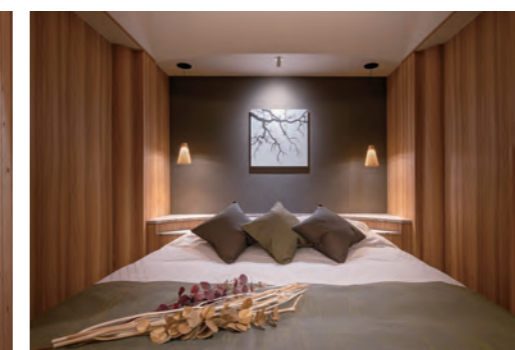

ロウリュウサウナなどの本格設備と和モダンの融合で 「モダンなアーバンオアシス」を追求

HOTEL ZEN 奈良宝来 [奈良市宝来町]

◆設計・監理 TOKAI SPEACE DESIGN / ageha tel.06-6809-6536

◆設計コンセプト

「SEKITEI DUE」から「HOTEL ZEN」への全面リニューアル。日本のはじまりの地・奈良の歴史性に寄り添い「神聖なはじまり」をデザインの根幹に据えた。設計では「和」の精神と現代の機能性を融合させた「モダンなアーバンオアシス」を追求。日常の喧騒を忘れ、ゲストが心身を「整える」ための静謐な空間づくりを徹底。特に注力したのが、本物志向のウェルネス体験。象徴的なスイートルーム305号室には、セルフロウリュウを愉しめる本格サウナを導入。プライベート空間で「ととのう」至福のひとときを提供する。インテリアは落ち着いたトーンで統一し、照明による陰影の美しさを演出。古都の静寂に浸りながら、新しい日々を歩み出すためのエネルギーを充填できる、上質でストイックな癒やしの空間創出を追求した。

外観は厳かさを表す深みのある色で全面塗装、要所には木質感と庇の表現で和演出を追求。また、遠方の視認性を重要視した効果的なライトアップと内照サインで、視認性をアップさせた。2層に別れる駐車場では各室情報をデジタルサイネージで告知、先進的なホテルとして利用者へのアピールにこだわった。

◆施設概要

[ホテル名] HOTEL ZEN 奈良宝来
[所在地] 奈良市宝来町1086
[リニューアルオープン] 2025年12月6日
[経営母体] (株)ケイエスジャパン
[規模] 地上3階建て
[客室数] 18室
[形態] ビル型
[1部屋平均面積] 38㎡ (11.5坪)
[平均浴室面積] 4.5㎡ (1.4坪)

◆客室関連

[ベッド] フランスベッド
[寝具] ダイワリネンサービス
[インテリア・家具] キノシタ家具
[照明機器] アイシー
[音響・映像設備] USEN-ALMEX
[リラクゼーション機器] フジ医療器
[用品・備品] サンエース、メイン
[水質管理] 富士工業
[消臭] アザーズ

◆浴室関連

[浴槽] タケシタ
[サウナ] サウミー

◆フロント・バックヤード

[コンピュータシステム] USEN-ALMEX
[監視カメラシステム] USEN-ALMEX
[飲食] ナコム
[厨房機器] ホシザキ
[給湯設備] 中田工業
[リネンサプライ] 中西リネン