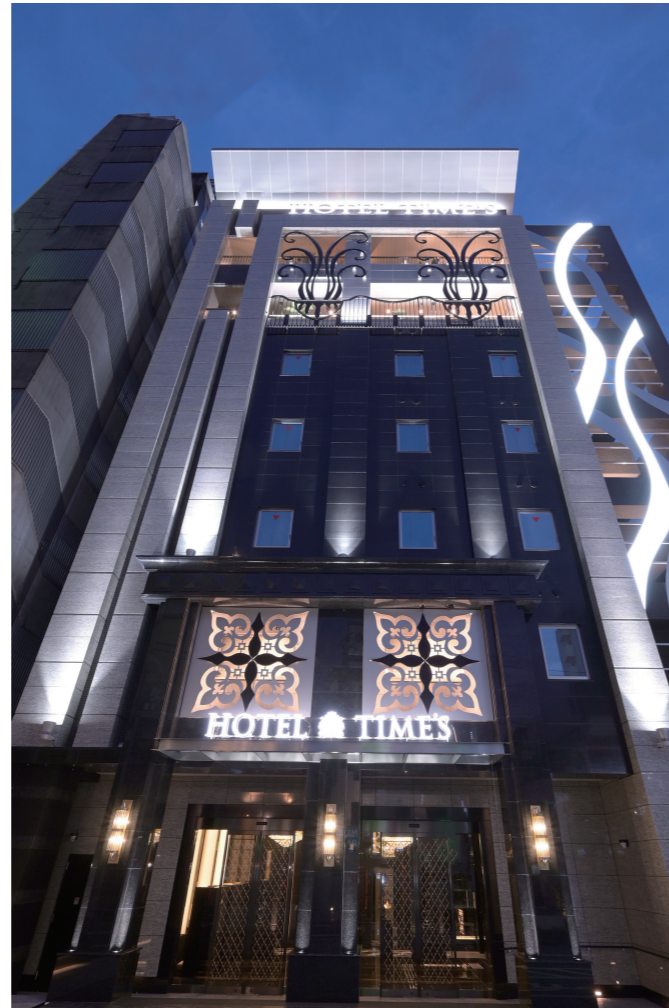

都会の中心に居ながらオアシスを満喫できる
新しい形態のホテルが誕生

HOTEL TIME'S ONE [東京都豊島区]

◆設計・監理 株式会社KOGA設計 tel.03-3377-8312

◆設計コンセプト

都内有数の激戦地である豊島区池袋北口に、40室あるホテルを新築オープンさせた。
外観は、道路から視認しやすい大胆なモダンアールデコ調とし、天井の高いロビーにはシャンデリアを設置し、周辺とは差異のある都市型高級リゾートホテルとした。客室は、最上階に広い露天風呂やテラスガーデンを有する客室を多数設け、都会の中心に居ながらオアシスを満喫できる新しい形態のホテルを誕生させた。

◆施設概要

[ホテル名] HOTEL TIME'S ONE
[所在地] 東京都豊島区池袋1-1-12
[オープン] 2021年6月28日
[事業主体] (株)恒華商事
[規模] 地上7階建て
[客室数] 40室
[形態] ビル型
[敷地面積] 641.8㎡ (194坪)
[延床面積] 1,660.4㎡ (502坪)
[1部屋平均面積] 26㎡ (7.8坪)
[平均浴室面積] 2.9㎡ (0.9坪)

◆客室関連