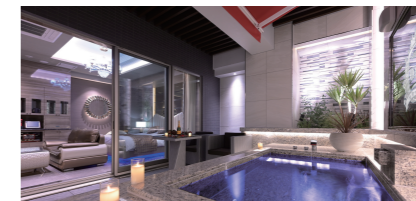

都会の中心に居ながらオアシスを満喫できる
新しい形態のホテルが誕生

HOTEL TIME'S ONE [東京都豊島区]

◆設計・監理 株式会社KOGA設計 tel.03-3377-8312

◆設計コンセプト

都内有数の激戦地である豊島区池袋北口に、40室あるホテルを新築オープンさせた。
外観は、道路から視認しやすい大胆なモダンアールデコ調とし、天井の高いロビーにはシャンデリアを設置し、周辺とは差異のある都市型高級リゾートホテルとした。客室は、最上階に広い露天風呂やテラスガーデンを有する客室を多数設け、都会の中心に居ながらオアシスを満喫できる新しい形態のホテルを誕生させた。

[ベッド] KOGA設計
[インテリア・家具] KOGA設計
[音響・映像機器] サクシード

◆浴室関連

[浴槽] ウェルランド

◆フロント・バックヤード

[コンピュータシステム] サクシード
[監視カメラシステム] サクシード

◆建築工事・設備工事

[建築工事] 渡邊建設
[内装工事] ダイアテック
[設備工事] サンパック
[電気工事] フジタテック