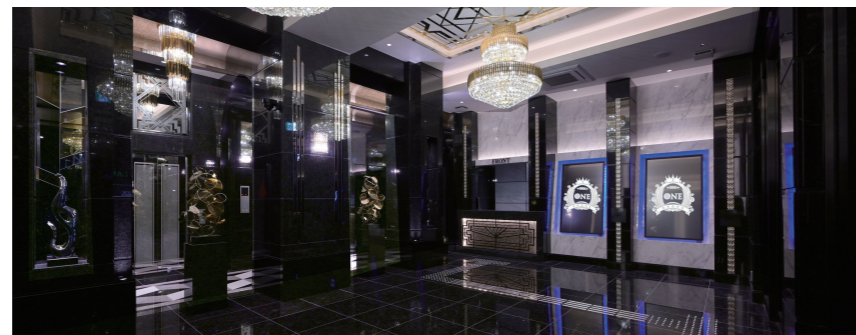

都会の中心に居ながらオアシスを満喫できる
新しい形態のホテルが誕生

HOTEL TIME'S ONE [東京都豊島区]

◆設計・監理 株式会社KOGA設計 tel.03-3377-8312

◆設計コンセプト

都内有数の激戦地である豊島区池袋北口に、40室あるホテルを新築オープンさせた。
外観は、道路から視認しやすい大胆なモダンアールデコ調とし、天井の高いロビーにはシャンデリアを設置し、周辺とは差異のある都市型高級リゾートホテルとした。客室は、最上階に広い露天風呂やテラスガーデンを有する客室を多数設け、都会の中心に居ながらオアシスを満喫できる新しい形態のホテルを誕生させた。

◆施設概要

[ホテル名] HOTEL TIME'S ONE
[所在地] 東京都豊島区池袋1-1-12
[オープン] 2021年6月28日
[事業主体] (株)恒華商事
[規模] 地上7階建て
[客室数] 40室
[形態] ビル型
[敷地面積] 641.8㎡ (194坪)
[延床面積] 1,660.4㎡ (502坪)
[1部屋平均面積] 26㎡ (7.8坪)
[平均浴室面積] 2.9㎡ (0.9坪)

◆客室関連