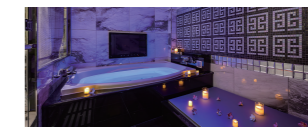

『全てが、感動』
ワンランク上の空間・設備・サービスを提供

HOTEL NEXT RESO GRAND [福井県福井市]

◆設計・監理 株式会社KOGA設計 tel.03-3377-8312

◆設計コンセプト

JR福井駅から徒歩15分、福井市の繁華街・片町に立地する、地上7階建て37室のホテルのリニューアル。既存41室から新規37室にリニューアルし、2室を1室にまとめ、特別室4室を計画した。特別室は、パーティールーム・女子会などの需要に応えるべく、最新型のAIカラオケ、ドライサウナ、大型浴槽、パウダールームなどを計画し、福井市で唯一となる設備の充実したホテルとなっている。また、ビジネスユーザー向けのビジネスプランを設けており、ビジネスユーザー向けの価格帯に合わせた客室も計画した。

ホテルコンセプトは、『全てが、感動』を掲げ、ワンランク上の空間、設備とサービスを提供している。外観は、アーバンクラシックなデザインとし、ロビーにおいては、煌びやかでゴージャスな空間を創造した。コンセプトである『全てが、感動』に、一致するデザインとなっている。内装については、アーバン、クラシックモダン、シンプルモダン、スイートスタイルなど数種類のコンセプトのもとデザインを行なった。福井市内でもこのような規模・設備のホテルはあまりみられないため、今後、ホテルのポテンシャルに期待している。

◆客室関連

[ベッド] TRF、オリジン
[寝具] 白興
[インテリア・家具] KOGA設計
[照明機器] 東照明
[音響・映像設備] アルメックス
[用品・備品] 東京マツシマ

◆浴室関連

[浴槽] タケシタ
[サウナ] 日本サウナ
[浴室グッズ] 東京マツシマ

◆フロント・バックヤード

[コンピュータシステム] アルメックス
[監視カメラシステム] アルメックス
[飲食 (コンサル)] ナコム
[リネンサプライ] 社会福祉法人 南陽園
[ポイント・サービス] アルメックス
[WEB・ホテルガイド] アルメックス