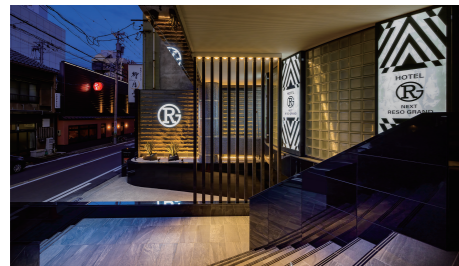

『全てが、感動』
ワンランク上の空間・設備・サービスを提供

HOTEL NEXT RESO GRAND [福井県福井市]

◆設計・監理 株式会社KOGA設計 tel.03-3377-8312

◆設計コンセプト

JR福井駅から徒歩15分、福井市の繁華街・片町に立地する、地上7階建て37室のホテルのリニューアル。既存41室から新規37室にリニューアルし、2室を1室にまとめ、特別室4室を計画した。特別室は、パーティールーム・女子会などの需要に応えるべく、最新型のAIカラオケ、ドライサウナ、大型浴槽、パウダールームなどを計画し、福井市で唯一となる設備の充実したホテルとなっている。また、ビジネスユーザー向けのビジネスプランを設けており、ビジネスユーザー向けの価格帯に合わせた客室も計画した。

ホテルコンセプトは、『全てが、感動』を掲げ、ワンランク上の空間、設備とサービスを提供している。外観は、アーバンクラシックなデザインとし、ロビーにおいては、煌びやかでゴージャスな空間を創造した。コンセプトである『全てが、感動』に、一致するデザインとなっている。内装については、アーバン、クラシックモダン、シンプルモダン、スイートスタイルなど数種類のコンセプトのもとデザインを行なった。福井市内でもこのような規模・設備のホテルはあまりみられないため、今後、ホテルのポテンシャルに期待している。

◆施設概要

[ホテル名] HOTEL NEXT RESO GRAND
[所在地] 福井県福井市順化2-6-4
[リニューアルオープン] 2020年9月24日
[事業主体] ㈲ハート企画
[規模] 地上7階建て
[客室数] 37室
[形態] ビル型
[敷地面積] 614.2㎡ (185.8坪)
[延床面積] 2,629.1㎡ (795.3坪)
[1部屋平均面積] 37㎡ (12坪)
[平均浴室面積] 3.4㎡ (1.1坪)