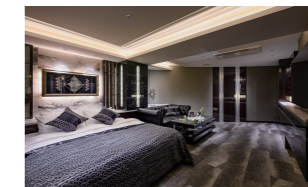

『全てが、感動』
ワンランク上の空間・設備・サービスを提供

HOTEL NEXT RESO GRAND [福井県福井市]

◆設計・監理 株式会社KOGA設計 tel.03-3377-8312

◆設計コンセプト

JR福井駅から徒歩15分、福井市の繁華街・片町に立地する、地上7階建て37室のホテルのリニューアル。既存41室から新規37室にリニューアルし、2室を1室にまとめ、特別室4室を計画した。特別室は、パーティールーム・女子会などの需要に応えるべく、最新型のAIカラオケ、ドライサウナ、大型浴槽、パウダールームなどを計画し、福井市で唯一となる設備の充実したホテルとなっている。また、ビジネスユーザー向けのビジネスプランを設けており、ビジネスユーザー向けの価格帯に合わせた客室も計画した。

ホテルコンセプトは、『全てが、感動』を掲げ、ワンランク上の空間、設備とサービスを提供している。外観は、アーバンクラシックなデザインとし、ロビーにおいては、煌びやかでゴージャスな空間を創造した。コンセプトである『全てが、感動』に、一致するデザインとなっている。内装については、アーバン、クラシックモダン、シンプルモダン、スイートスタイルなど数種類のコンセプトのもとデザインを行なった。福井市内でもこのような規模・設備のホテルはあまりみられないため、今後、ホテルのポテンシャルに期待している。

◆施設概要

[ホテル名] HOTEL NEXT RESO GRAND
[所在地] 福井県福井市順化2-6-4
[リニューアルオープン] 2020年9月24日
[事業主体] ㈲ハート企画
[規模] 地上7階建て
[客室数] 37室
[形態] ビル型
[敷地面積] 614.2㎡ (185.8坪)
[延床面積] 2,629.1㎡ (795.3坪)
[1部屋平均面積] 37㎡ (12坪)
[平均浴室面積] 3.4㎡ (1.1坪)

◆客室関連

[ベッド] TRF、オリジン
[寝具] 白興
[インテリア・家具] KOGA設計
[照明機器] 東照明
[音響・映像設備] アルメックス
[用品・備品] 東京マツシマ

◆浴室関連

[浴槽] タケシタ
[サウナ] 日本サウナ
[浴室グッズ] 東京マツシマ

◆フロント・バックヤード

[コンピュータシステム] アルメックス
[監視カメラシステム] アルメックス
[飲食 (コンサル)] ナコム
[リネンサプライ] 社会福祉法人 南陽園
[ポイント・サービス] アルメックス
[WEB・ホテルガイド] アルメックス