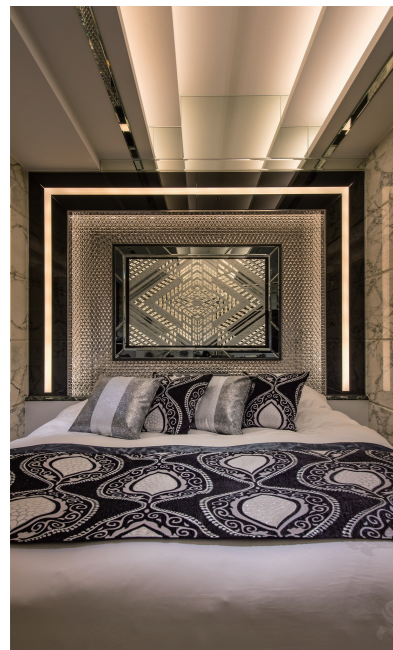

洗練されたエリアのなかで 進化するDESIGN & LUXURY HOTEL

HOTEL LUXE 恵比寿 [東京都渋谷区]

◆設計・監理 株式会社KOGA設計 tel.03-3377-8312

◆設計コンセプト

JR恵比寿駅西口より徒歩2分の好立地にある地上6階建て・21室のビル型ホテルのリニューアル。洗練されたイメージのエリアのなかで、より最上のラグジュアリー感を演出するため、時代性が出やすい水回りを中心にブラッシュアップ。室内は既存のデザインを活かしつつも、新たにデザインしたガラスやミラーなど、ツヤ感を効果的に取り入れ、イメージを一新。さらに間接照明を増やすことで、上質な大人の空間を表現した。

◆施設概要

[ホテル名] HOTEL LUXE 恵比寿
[所在地] 東京都渋谷区恵比寿1-8-6
[リニューアルオープン] 2019年12月20日
[規模] 地下1階地上6階建て
[客室数] 21室
[形態] ビル型

◆客室関連

[ベッド] フランスベッド
[寝具] 旅館ランドリー
[インテリア・家具] KOGA設計
[音響・映像設備] アルメックス

◆浴室関連

[浴槽] ウェルランド

◆フロント・バックヤード