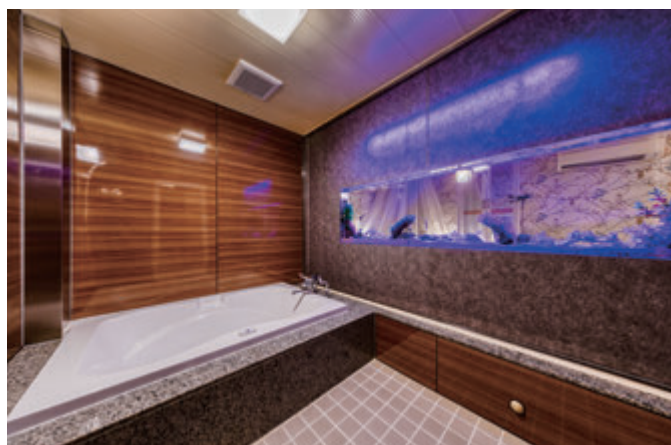

カラオケシアター、岩盤浴などの貸切りルームを設け  
 ヴィクトリア調をコンセプトにリニューアル

ホテル LUNA ヴィクトリアリゾート茨木店 [大阪府茨木市]

◆設計・監理 エアファクトリー tel.06-6533-6785

◆設計コンセプト

名神高速道路・茨木ICから至近に位置する地上3階建て・21室の  
 ホテルをリニューアル。

コンセプトは、ヴィクトリア調をテーマにしたお姫様的なデザイン  
 のホテル。特徴は、ヴィクトリア調のベッドを中国から仕入れ、  
 全室に導入。客室の雰囲気こだわった。そのほか、ヒールの形  
 をした特殊な浴槽を独自で仕入れ遊び心のある浴室にしたほか、  
 パブリックスペース（共有施設）のある4階には、カラオケとシア  
 ターを楽しめる部屋、岩盤浴のある部屋を設けた。廊下には扇風  
 機型の3D広告を使用してガラスの靴を表現するなど細部の装飾  
 にもこだわり雰囲気醸成を図り、顧客満足度向上を目指した。