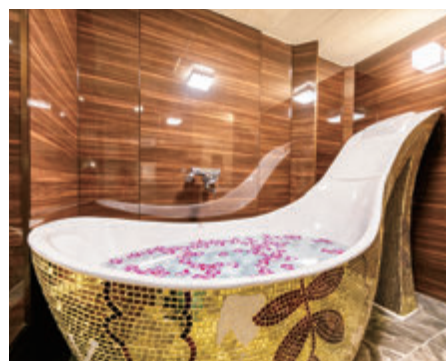

カラオケシアター、岩盤浴などの貸切りルームを設け  
 ヴィクトリア調をコンセプトにリニューアル

ホテル LUNA ヴィクトリアリゾート茨木店 [大阪府茨木市]

◆設計・監理 エアファクトリー tel.06-6533-6785

◆設計コンセプト

名神高速道路・茨木ICから至近に位置する地上3階建て・21室の  
 ホテルをリニューアル。

コンセプトは、ヴィクトリア調をテーマにしたお姫様的なデザイン  
 のホテル。特徴は、ヴィクトリア調のベッドを中国から仕入れ、  
 全室に導入。客室の雰囲気こだわった。そのほか、ヒールの形  
 をした特殊な浴槽を独自で仕入れ遊び心のある浴室にしたほか、  
 パブリックスペース（共有施設）のある4階には、カラオケとシア  
 ターを楽しめる部屋、岩盤浴のある部屋を設けた。廊下には扇風  
 機型の3D広告を使用してガラスの靴を表現するなど細部の装飾  
 にもこだわり雰囲気醸成を図り、顧客満足度向上を目指した。