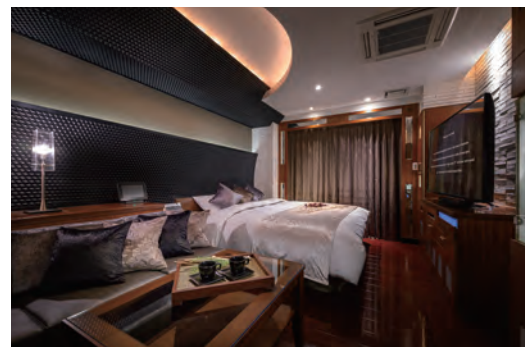

和モダンコンセプトのシリーズ『ZEN』ブランドとして 高いクオリティとサービスでブラッシュアップ

HOTEL WITH ZEN 横浜港北 [横浜市都筑区]

◆設計・監理 TOKAI SPACE DESIGN / ageha tel.06-6809-6536

◆設計コンセプト

第三京浜道路・横浜港北ICから5分、高台の住宅地に位置する隣接した2軒の隠れ家的ホテルの再生として、先行16室のホテルをケイエスグループ店『ZEN』ブランドで内外装改修を行った。外装は和のイメージに合う落ち着いた色のある配色で塗り替え、間接照明笠木設置やロゴサイン行灯の拡大で高速からの視認性向上を図った。アプローチや駐車場では、暖簾や庇、画像パネルで和エッセンスを採用。共用部はフロントとウェイトリングスペースを一新、ドリンクバーを設備させ利用者へのイメージアップを考慮した。客室は質の高い仕様を残し表装変え、露天風呂の改修やFFEの取替で既存スタイルをブラッシュアップ。アジアン、ユーロと、新たに和モダンテイストを加えたシーンコーディネートを行った。今後は隣接ホテルのオープンに伴って、地域アピールのみならず広域からも今まで以上の集客を期待したい。

◆施設概要

[ホテル名] HOTEL WITH ZEN 横浜港北
[所在地] 横浜市都筑区大熊町500-1
[リニューアルオープン] 2019年12月11日
[事業主体] (株)ケイエスジャパン
[規模] 地上3階建て
[客室数] 16室
[形態] ビル型
[敷地面積] 1,133.1㎡ (342.7坪)
[延床面積] 1,098.9㎡ (332.4坪)
[1部屋平均面積] 34.6㎡ (10.5坪)
[平均浴室面積] 8.7㎡ (2.6坪)