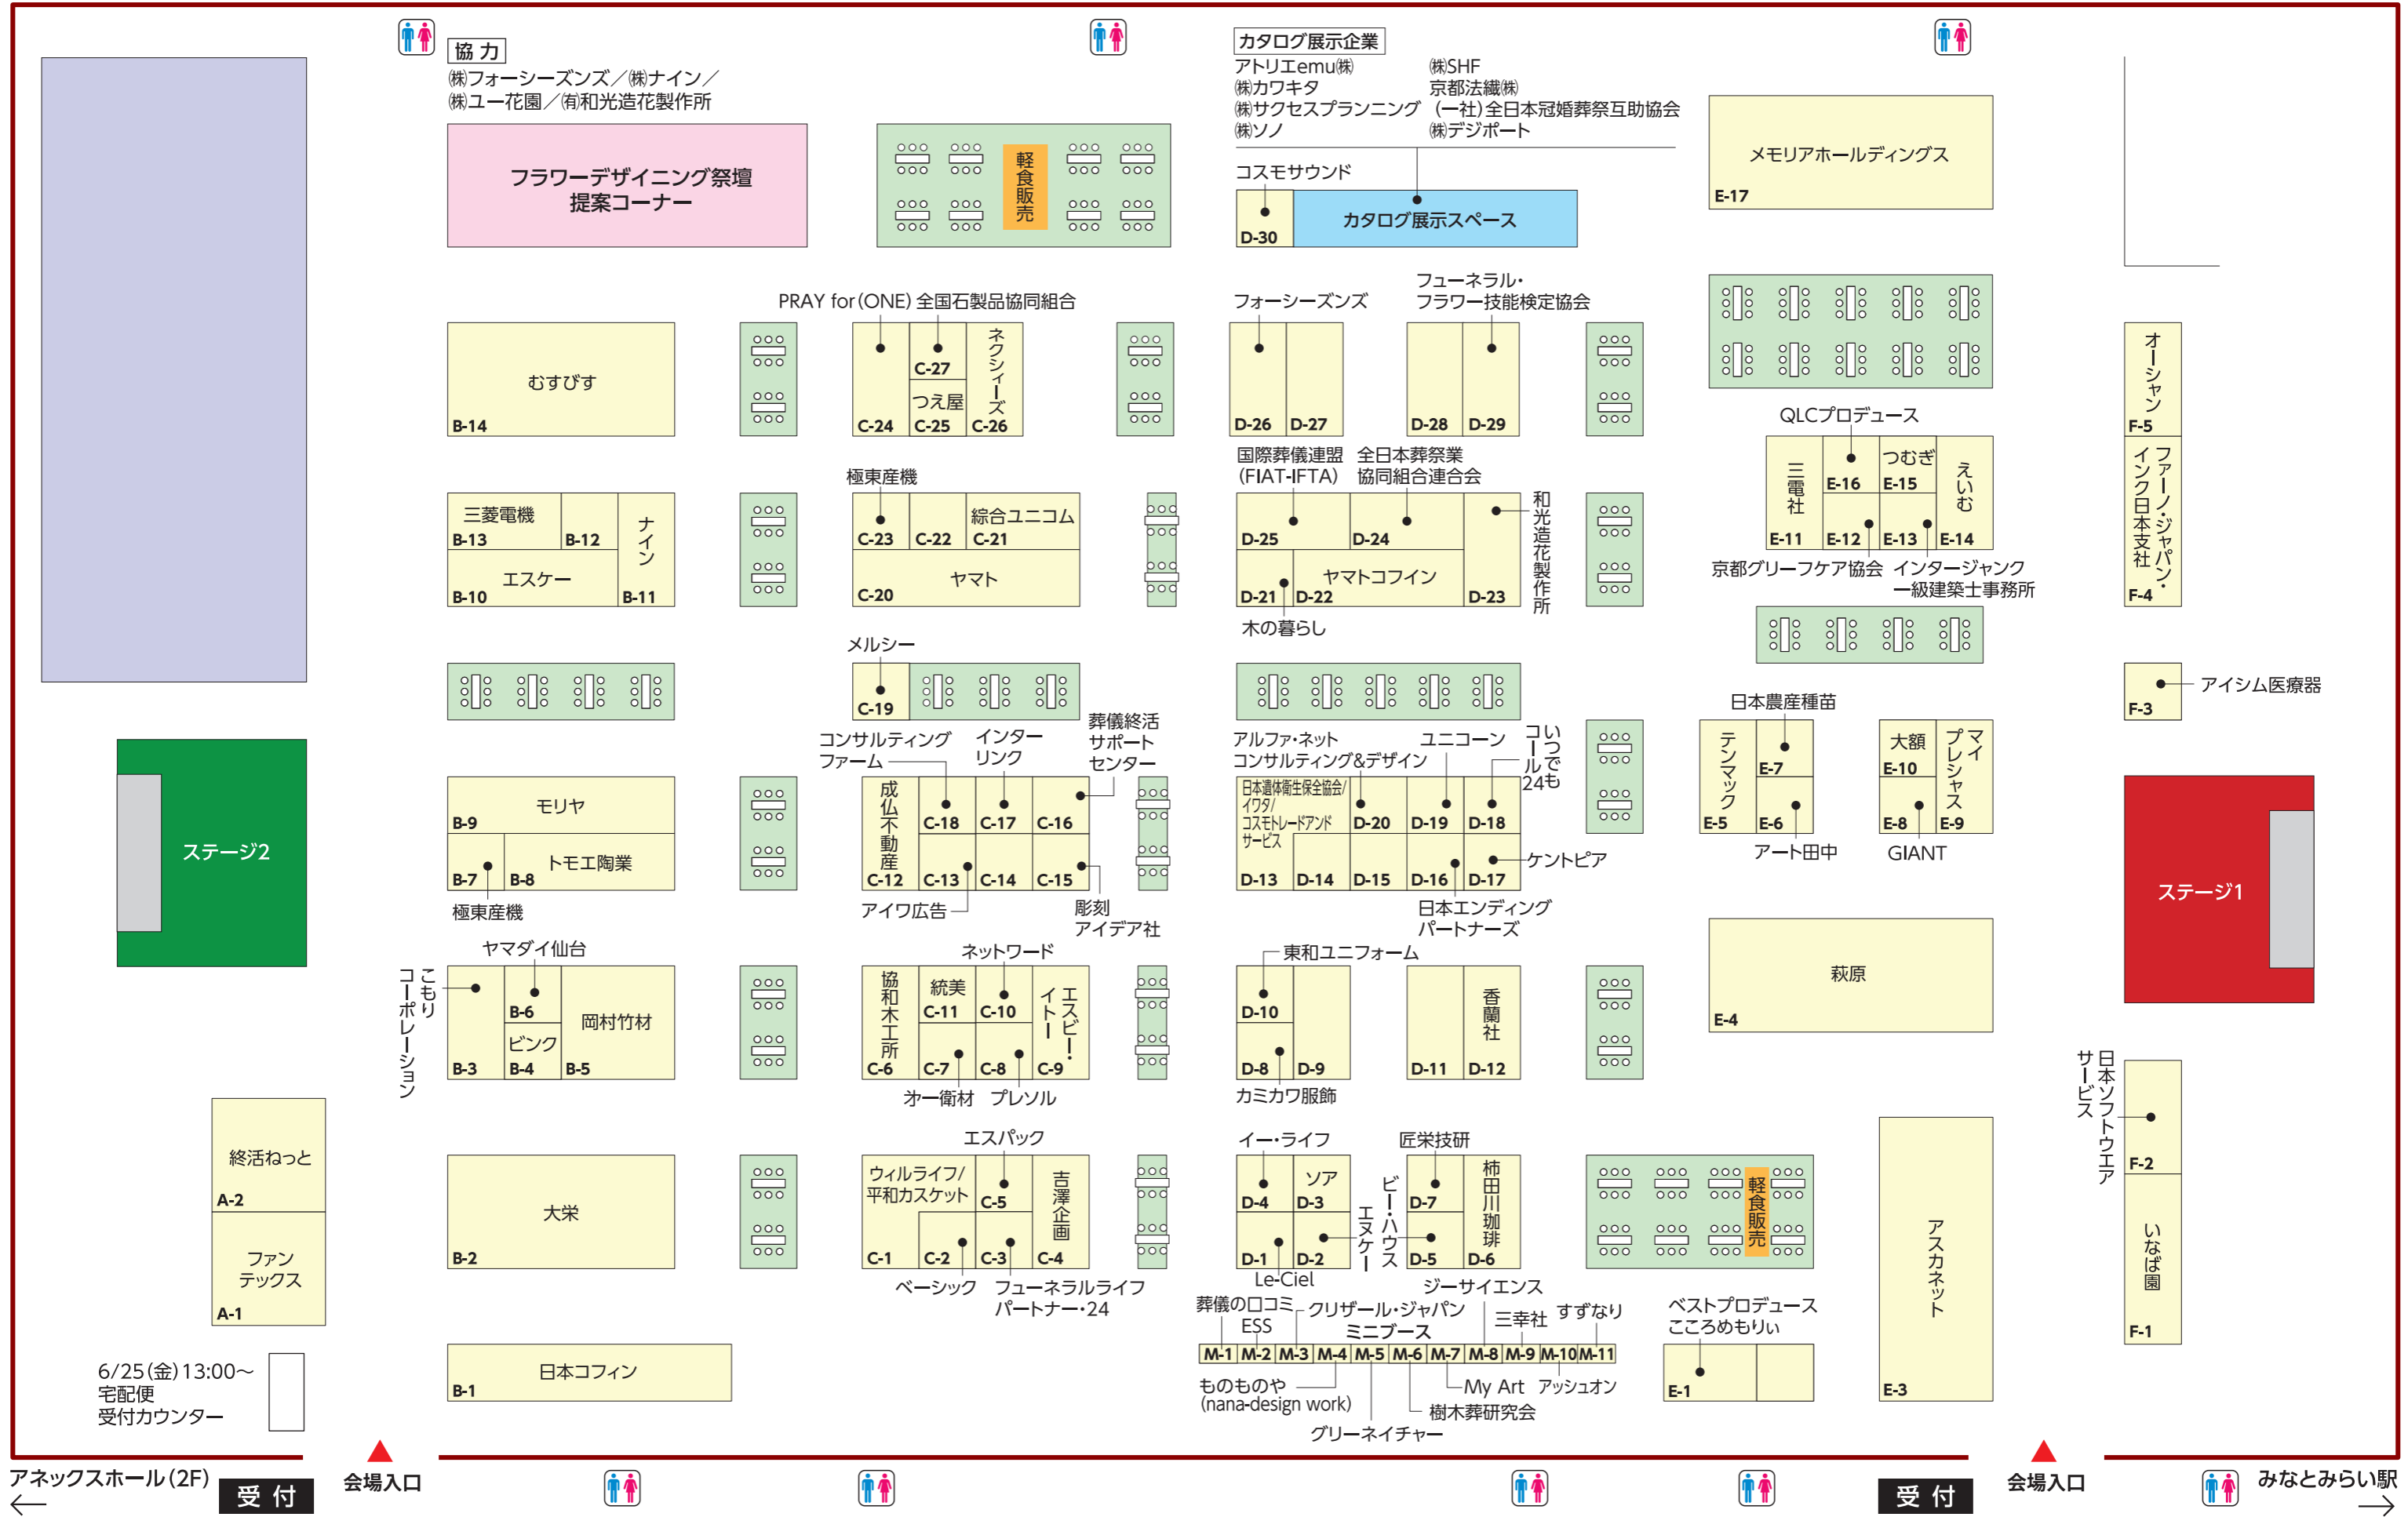

フューネラルビジネスフェア2021

パシフィコ横浜
展示ホールB・C

展示会場図

6/25(金) 13:00~
宅配便
受付カウンター

アネックスホール(2F)

受付

会場入口

受付

会場入口

みなとみらい駅