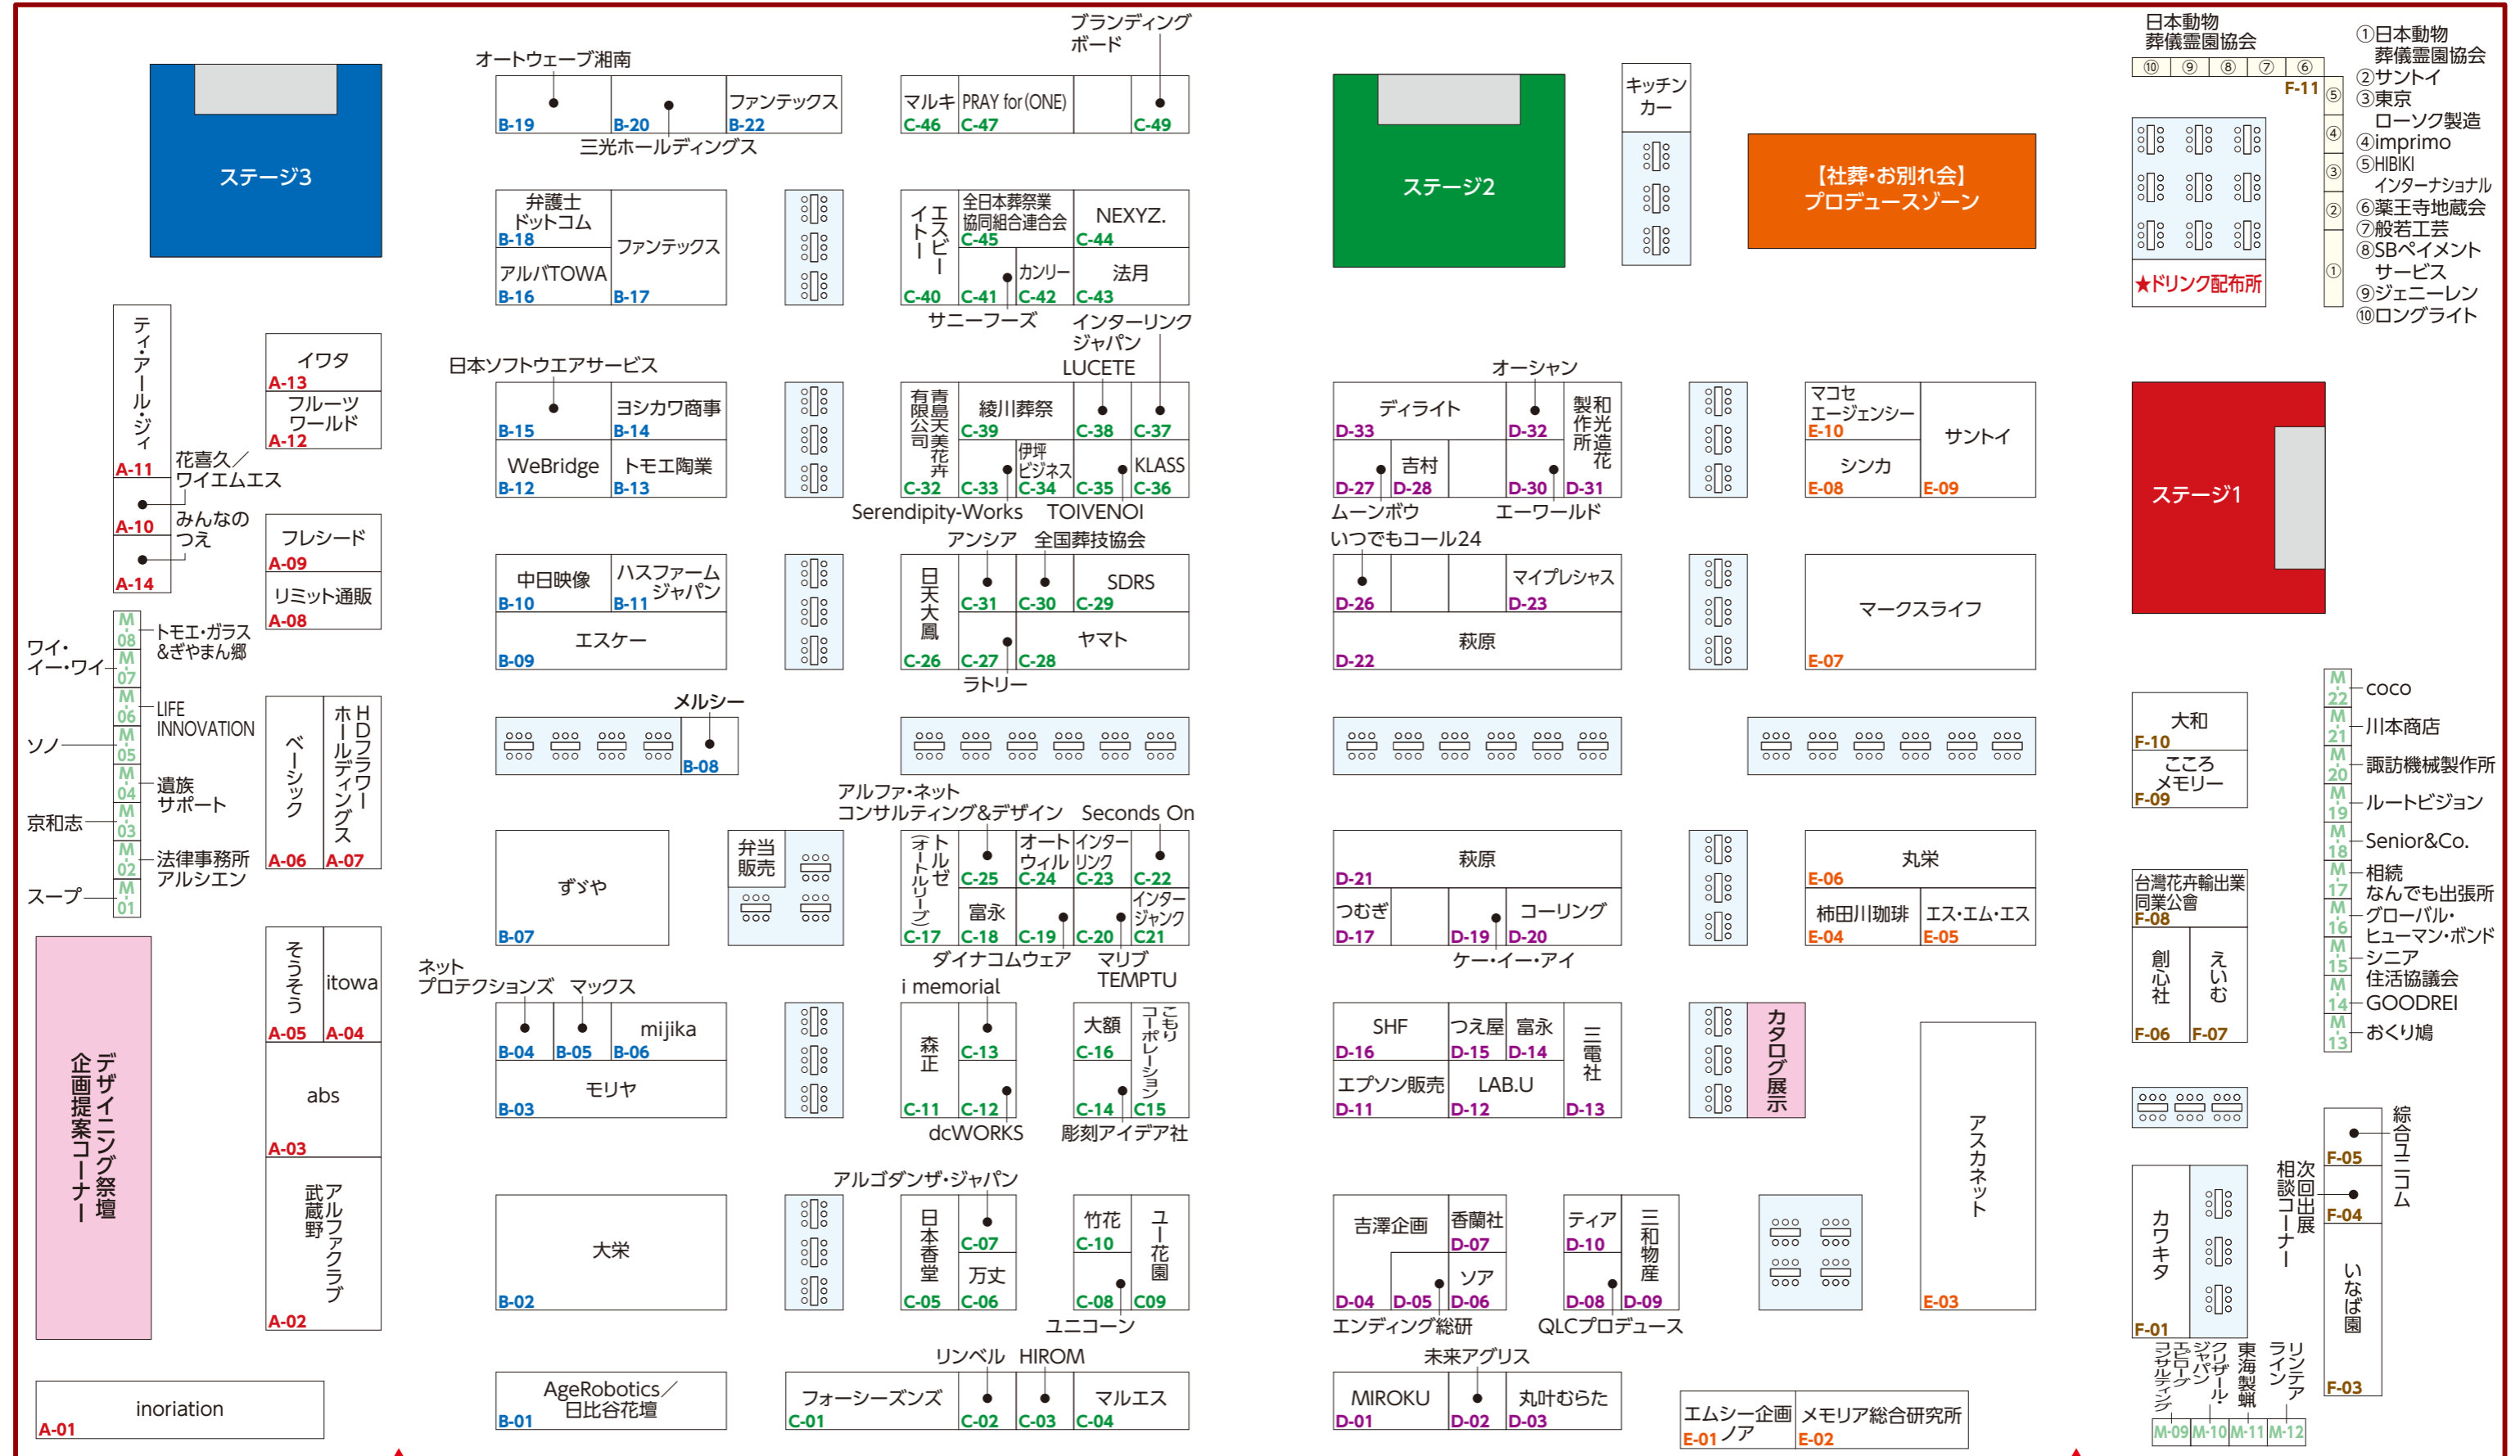

フェーナルビジネスフェア 2026

会場マップ

パシフィコ横浜 展示ホールC・D

- 日本動物葬儀霊園協会
- | | | | | |
|------|---|---|---|---|
| 10 | 9 | 8 | 7 | 6 |
| F-11 | | | | |
| 5 | | | | |
| 4 | | | | |
| 3 | | | | |
| 2 | | | | |
| 1 | | | | |
- ①日本動物葬儀霊園協会
 - ②サントイ
 - ③東京ローソク製造
 - ④imprimo
 - ⑤HIBIKI
 - ⑥インターナショナル
 - ⑦薬王寺地藏会
 - ⑧SBペイメントサービス
 - ⑨ジェニーレン
 - ⑩ロングライト

- | | |
|------|-----------------|
| M-22 | COCO |
| M-21 | 川本商店 |
| M-20 | 諏訪機械製作所 |
| M-19 | ルートビジョン |
| M-18 | Senior&Co. |
| M-17 | 相続なんでも出張所 |
| M-16 | グローバル・ヒューマン・ボンド |
| M-15 | シニア住活協議会 |
| M-14 | GOODREI |
| M-13 | おくり鳩 |
- 大和 F-10
- こころメモリー F-09
- 台湾花卉輸出業同業公會 F-08
- 創心社 F-06
- えいむ F-07
- 次回出張相談コーナー
- いなば園 F-03
- 総合ユニコム

シンポジウム会場 アネックスホール (2F) ← 受付

会場入口