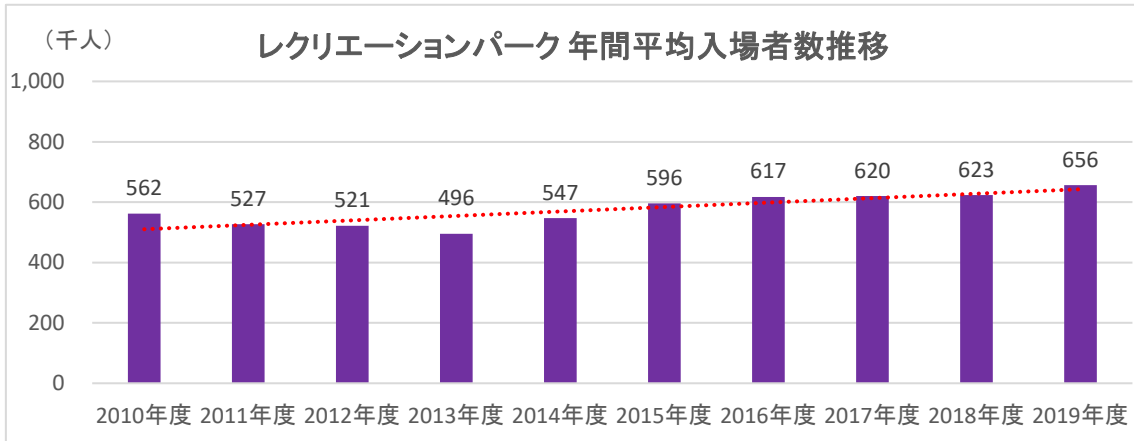

【本データベースを使って作成】

●カテゴリー別 年間平均入場者数推移

※2012～2016年度は「ユニバーサル・スタジオ・ジャパン」を含む

※2012年度から調査対象を拡大

■ 2019年度 特別期間の入場者数の割合 (全カテゴリー)