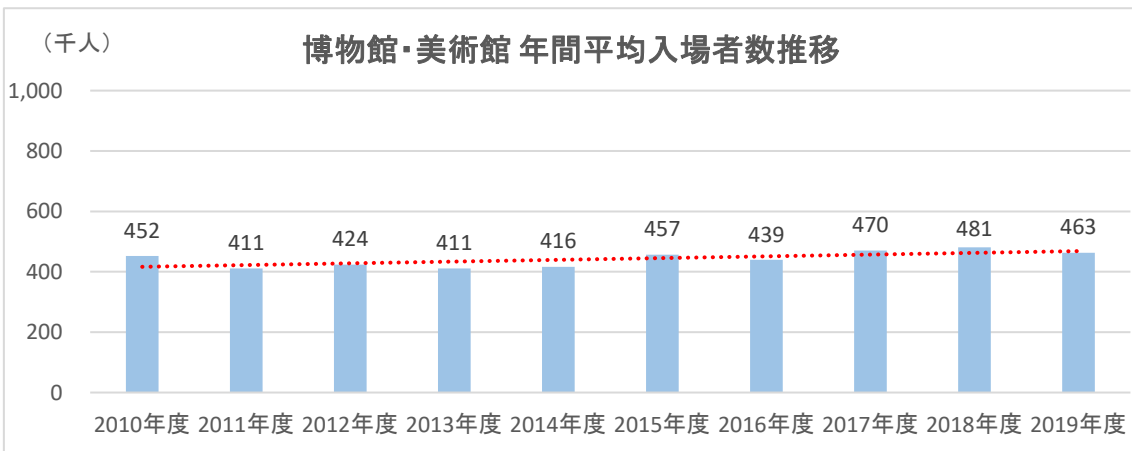

【本データベースを使って作成】

●カテゴリー別 年間平均入場者数推移

※2012～2016年度は「ユニバーサル・スタジオ・ジャパン」を含む

※2012年度から調査対象を拡大

■ 2019年度 特別期間の入場者数の割合 (全カテゴリー)