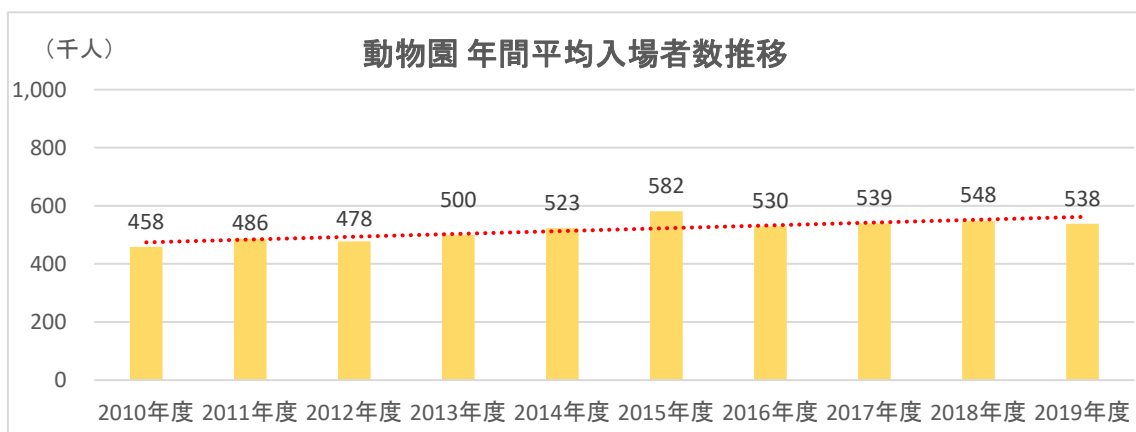

【本データベースを使って作成】

●カテゴリー別 年間平均入場者数推移

※2012～2016年度は「ユニバーサル・スタジオ・ジャパン」を含む

※2012年度から調査対象を拡大

■ 2019年度 特別期間の入場者数の割合 (全カテゴリー)