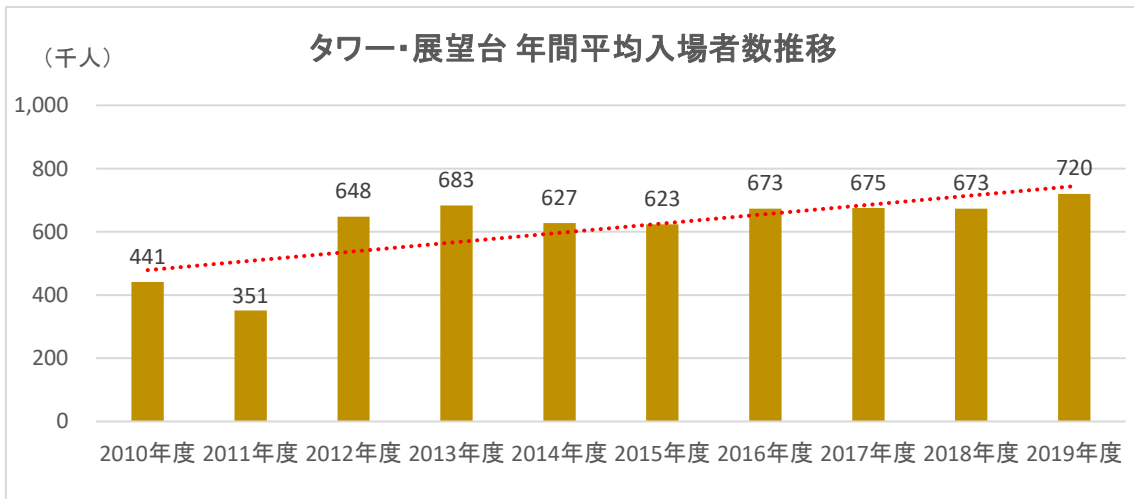

【本データベースを使って作成】

●カテゴリー別 年間平均入場者数推移

※2012～2016年度は「ユニバーサル・スタジオ・ジャパン」を含む

※2012年度から調査対象を拡大

■ 2019年度 特別期間の入場者数の割合 (全カテゴリー)