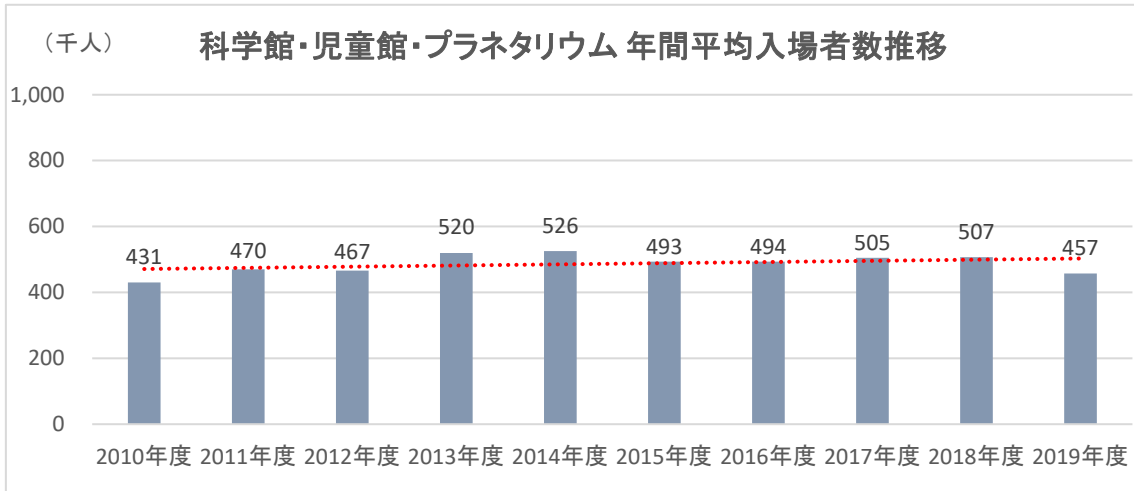

【本データベースを使って作成】

●カテゴリー別 年間平均入場者数推移

※2012～2016年度は「ユニバーサル・スタジオ・ジャパン」を含む

※2012年度から調査対象を拡大

■ 2019年度 特別期間の入場者数の割合 (全カテゴリー)