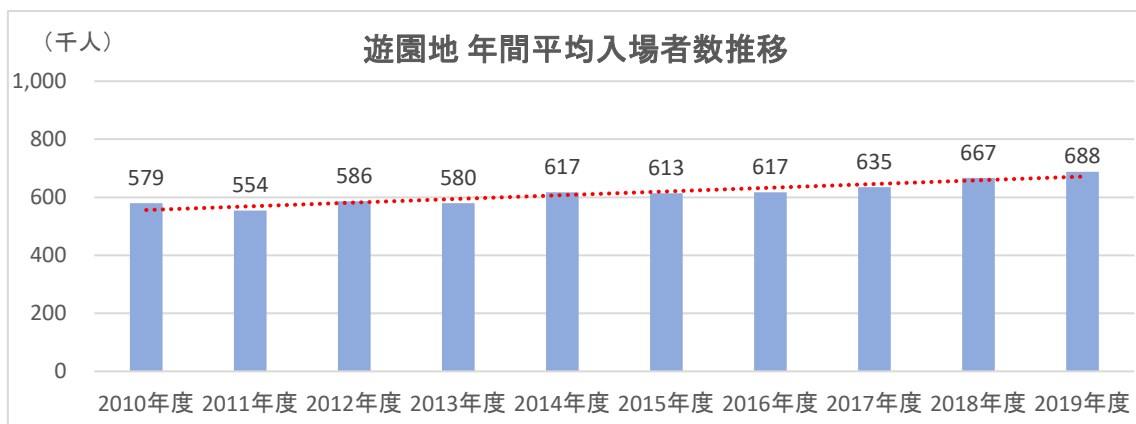

【本データベースを使って作成】

●カテゴリー別 年間平均入場者数推移

※2012～2016年度は「ユニバーサル・スタジオ・ジャパン」を含む

※2012年度から調査対象を拡大

■ 2019年度 特別期間の入場者数の割合 (全カテゴリー)