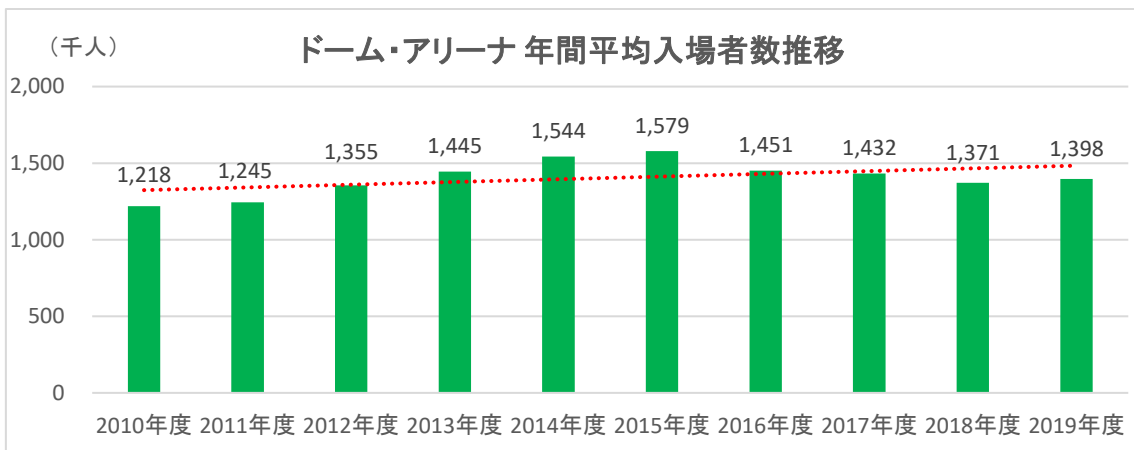

【本データベースを使って作成】

●カテゴリー別 年間平均入場者数推移

※2012～2016年度は「ユニバーサル・スタジオ・ジャパン」を含む

※2012年度から調査対象を拡大

■ 2019年度 特別期間の入場者数の割合 (全カテゴリー)