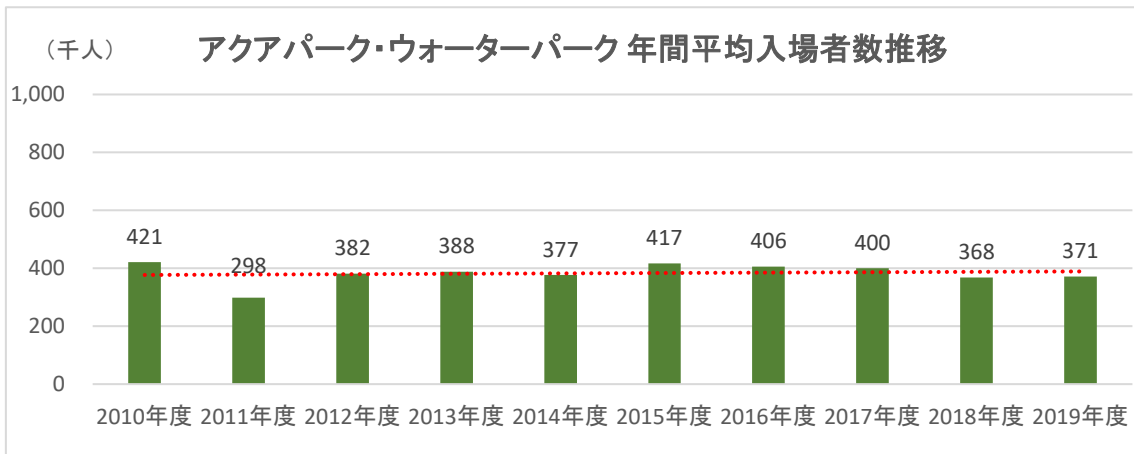

【本データベースを使って作成】

●カテゴリー別 年間平均入場者数推移

※2012～2016年度は「ユニバーサル・スタジオ・ジャパン」を含む

※2012年度から調査対象を拡大

■ 2019年度 特別期間の入場者数の割合 (全カテゴリー)