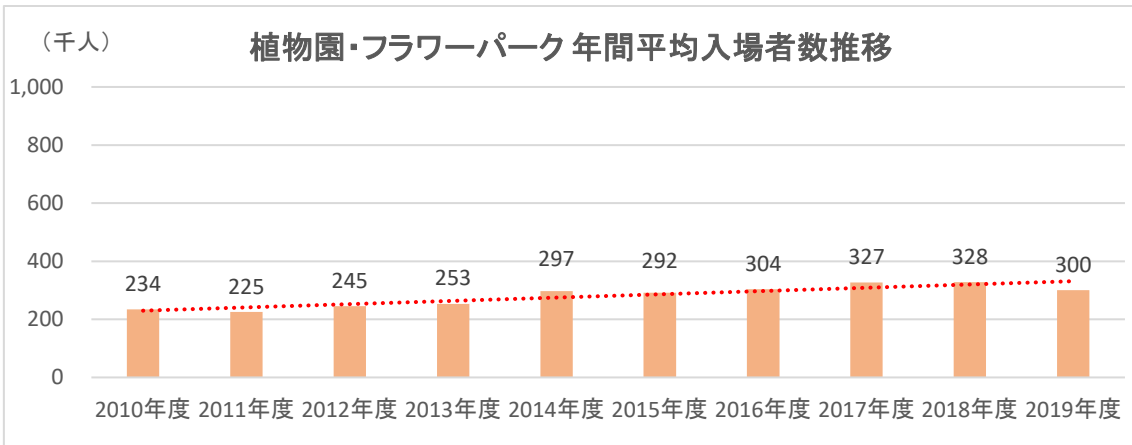

【本データベースを使って作成】

●カテゴリー別 年間平均入場者数推移

※2012～2016年度は「ユニバーサル・スタジオ・ジャパン」を含む

※2012年度から調査対象を拡大

■ 2019年度 特別期間の入場者数の割合 (全カテゴリー)