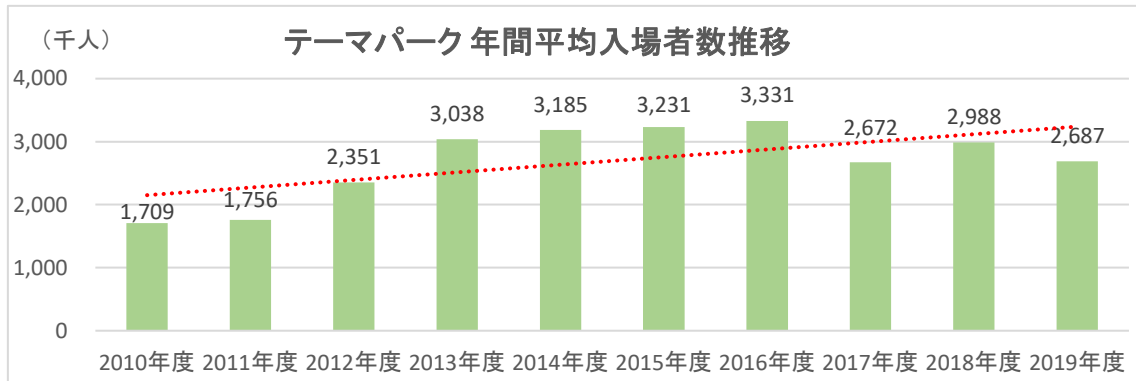

【本データベースを使って作成】

●カテゴリー別 年間平均入場者数推移

※2012～2016年度は「ユニバーサル・スタジオ・ジャパン」を含む

※2012年度から調査対象を拡大

■ 2019年度 特別期間の入場者数の割合 (全カテゴリー)