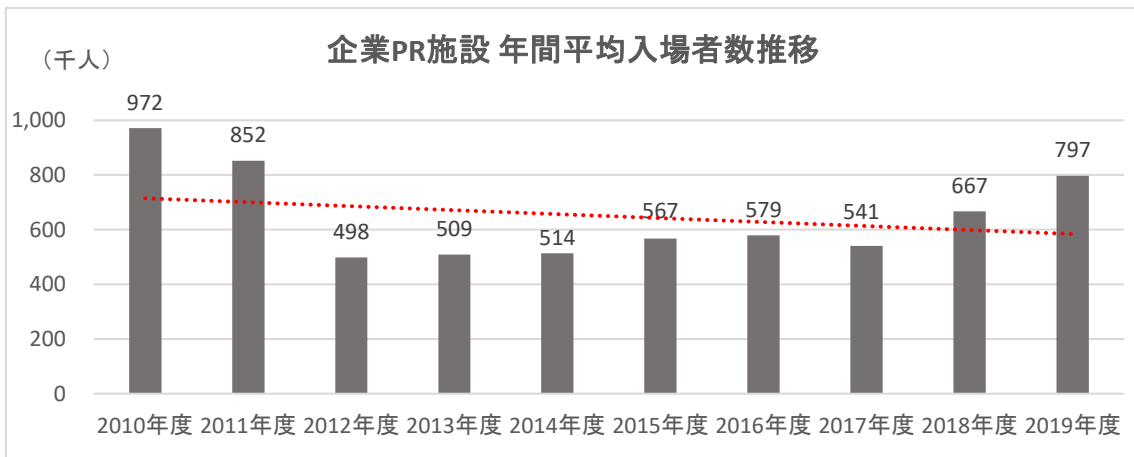

【本データベースを使って作成】

●カテゴリー別 年間平均入場者数推移

※2012～2016年度は「ユニバーサル・スタジオ・ジャパン」を含む

※2012年度から調査対象を拡大

■ 2019年度 特別期間の入場者数の割合 (全カテゴリー)