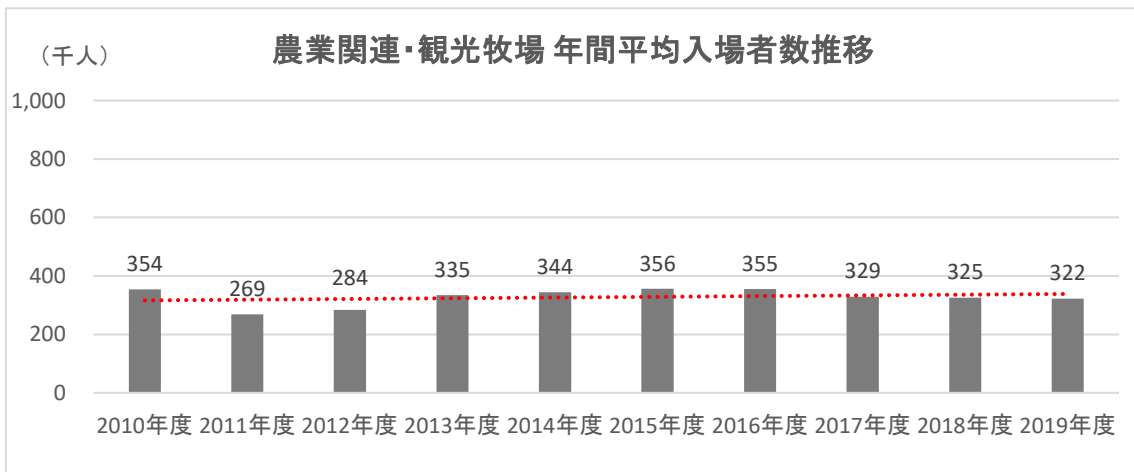

【本データベースを使って作成】

●カテゴリー別 年間平均入場者数推移

※2012～2016年度は「ユニバーサル・スタジオ・ジャパン」を含む

※2012年度から調査対象を拡大

■ 2019年度 特別期間の入場者数の割合 (全カテゴリー)