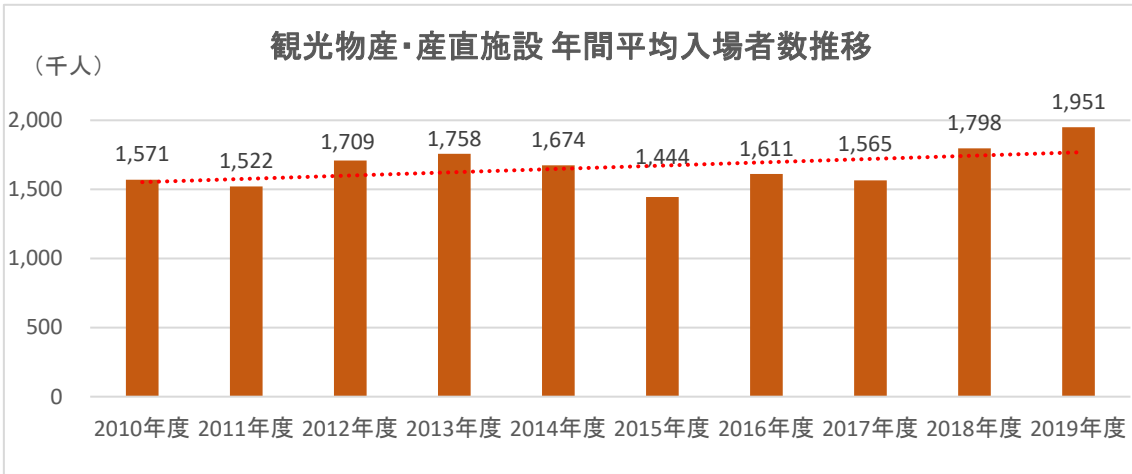

【本データベースを使って作成】

●カテゴリー別 年間平均入場者数推移

※2012～2016年度は「ユニバーサル・スタジオ・ジャパン」を含む

※2012年度から調査対象を拡大

■ 2019年度 特別期間の入場者数の割合 (全カテゴリー)