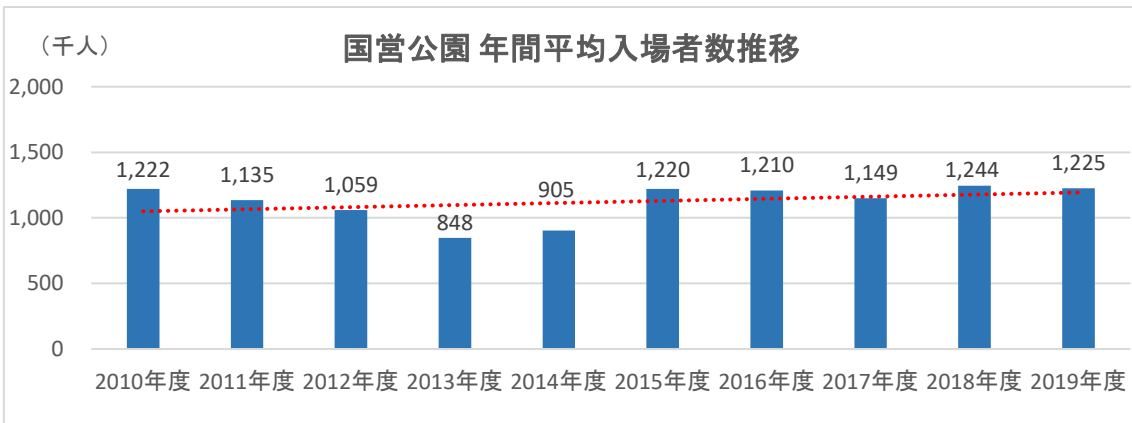

【本データベースを使って作成】

●カテゴリー別 年間平均入場者数推移

※2012～2016年度は「ユニバーサル・スタジオ・ジャパン」を含む

※2012年度から調査対象を拡大

■ 2019年度 特別期間の入場者数の割合 (全カテゴリー)