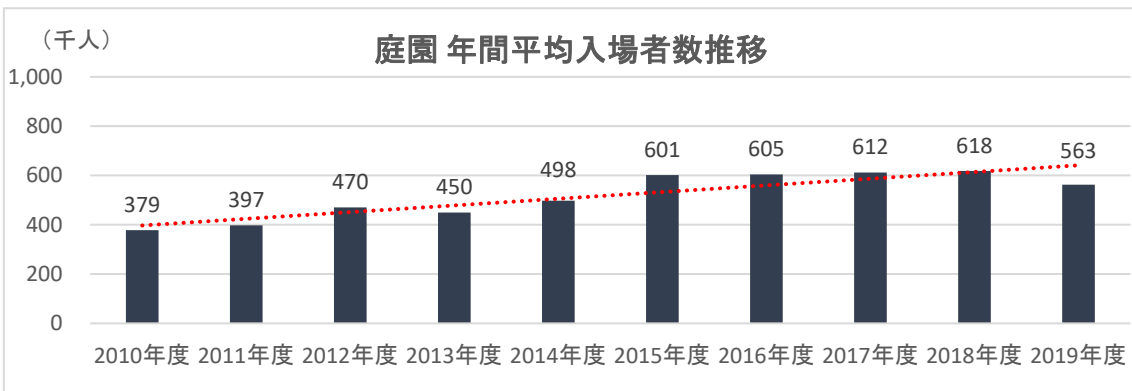

【本データベースを使って作成】

●カテゴリー別 年間平均入場者数推移

※2012～2016年度は「ユニバーサル・スタジオ・ジャパン」を含む

※2012年度から調査対象を拡大

■ 2019年度 特別期間の入場者数の割合 (全カテゴリー)