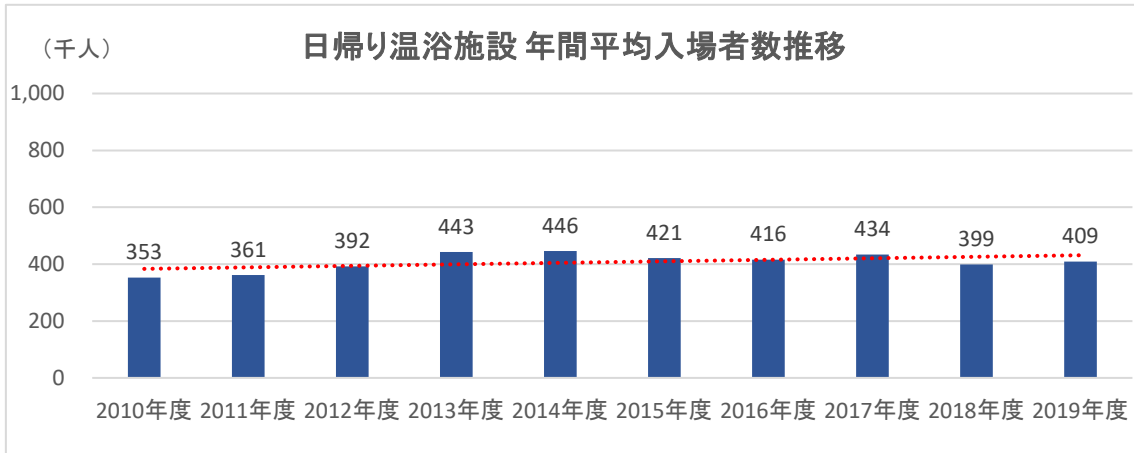

【本データベースを使って作成】

●カテゴリー別 年間平均入場者数推移

※2012～2016年度は「ユニバーサル・スタジオ・ジャパン」を含む

※2012年度から調査対象を拡大

■ 2019年度 特別期間の入場者数の割合 (全カテゴリー)