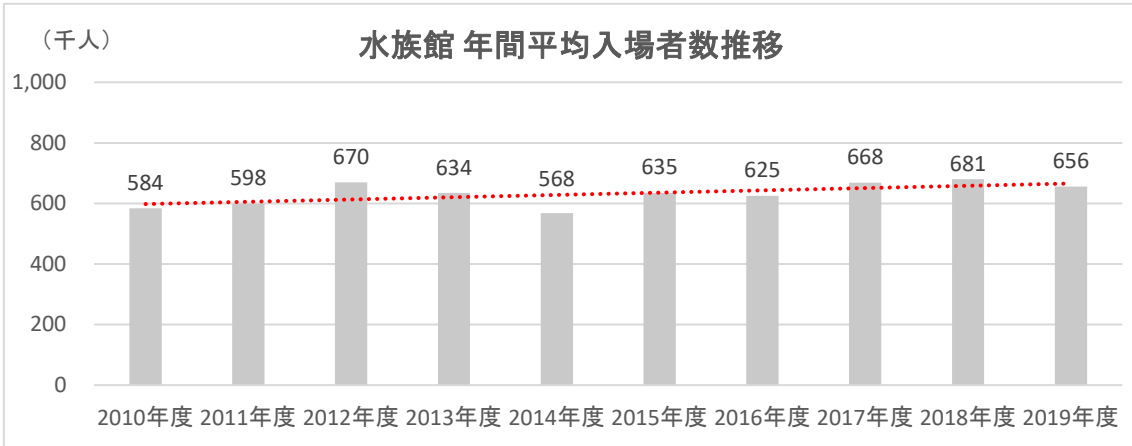

【本データベースを使って作成】

●カテゴリー別 年間平均入場者数推移

※2012～2016年度は「ユニバーサル・スタジオ・ジャパン」を含む

※2012年度から調査対象を拡大

■ 2019年度 特別期間の入場者数の割合 (全カテゴリー)